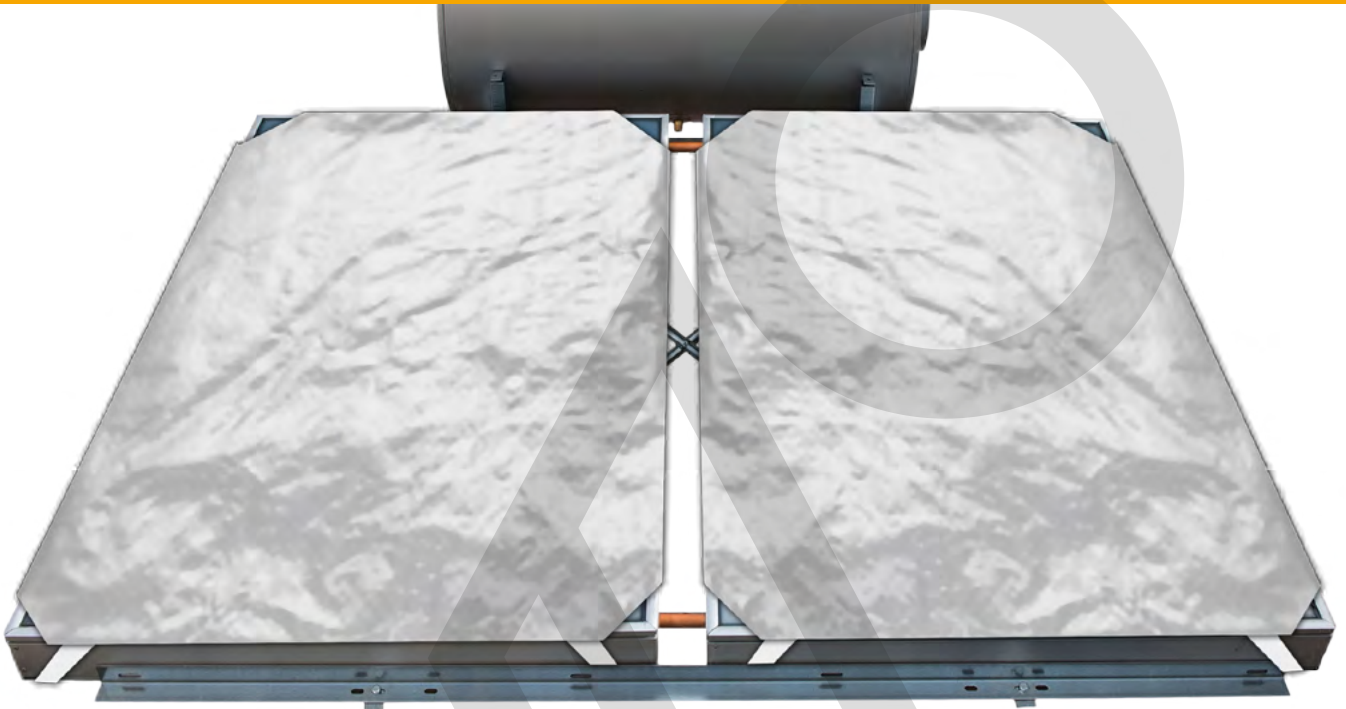

## ΚΑΛΥΜΜΑ ΗΛΙΑΚΩΝ ΣΥΛΛΕΚΤΩΝ ADVANCE SOLAR ΑΥΞΑΝΕΙ ΤΗΝ ΖΩΗ ΤΟΥ ΗΛΙΑΚΟΥ ΘΕΡΜΟΣΙΦΩΝΑ ΣΑΣ ΚΑΙ ΔΙΑΤΗΡΕΙ ΣΤΑΘΕΡΗ ΤΗΝ ΑΠΟΔΟΣΗ ΤΟΥ

Το συγκεκριμένο κάλυμμα ηλιακών συλλεκτών κατασκευάζεται εξ ολοκλήρου από πολλαπλά στρώματα αλουμινίου για υψηλή αντοχή και αποτελεσματικότητα.

Είναι απόλυτα αδιάβροχο και αντανακλά το σύνολο της ηλιακής ακτινοβολίας.

Διαθέτει ρυθμιζόμενους ιμάντες σύσφιξης ώστε να εφάπτεται πλήρως στην επιφάνεια του συλλέκτη, εμποδίζοντας τους ανέμους και την σκόνη να διεισδύσουν ανάμεσα στις επιφάνειες.